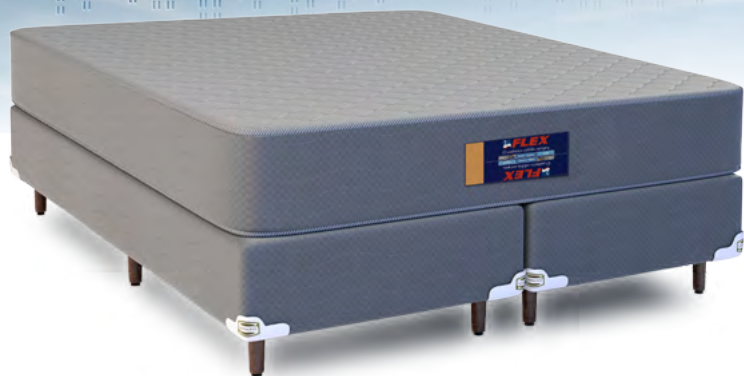

O autêntico colchão europeu.

FICHA TÉCNICA FLEX GOLDEN COMFORT

QD8 - CO HOTEL GOLDEN COMFORT LFK A25
REGISTRO INMETRO 004181/2017

FIRME - PILLOW OS

ALTURA DO COLCHÃO

25cm

TOLERÂNCIA DE 1,5cm (+ ou -)

ALT. DO CONJUNTO

59cm

COM BASE DE 20 CM DE ALTURA

O Grupo Flex do Brasil atua há mais de 100 anos na Europa e no mundo, sempre buscando oferecer as melhores soluções para o descanso. A qualidade é a nossa principal garantia para equipar hotéis em todo país. Fazer com que os hóspedes descansem bem os fará se sentirem em casa. Esse é o nosso maior valor. Assim, antes de definir os colchões e camas de seu Hotel, não deixe de conhecer nossos produtos. Também é nossa a sua satisfação em realizar o melhor negócio para sua empresa. E, sobretudo, para o seu hóspede.

Molas Flex LFK 2.2 - Extra Support
Tecnologia LFK em aço carbono com bitola de 2.2mm. 74% mais firme que o molejo Bonnell Tradicional. Estabilidade máxima, durabilidade garantida, firmeza com máximo conforto.